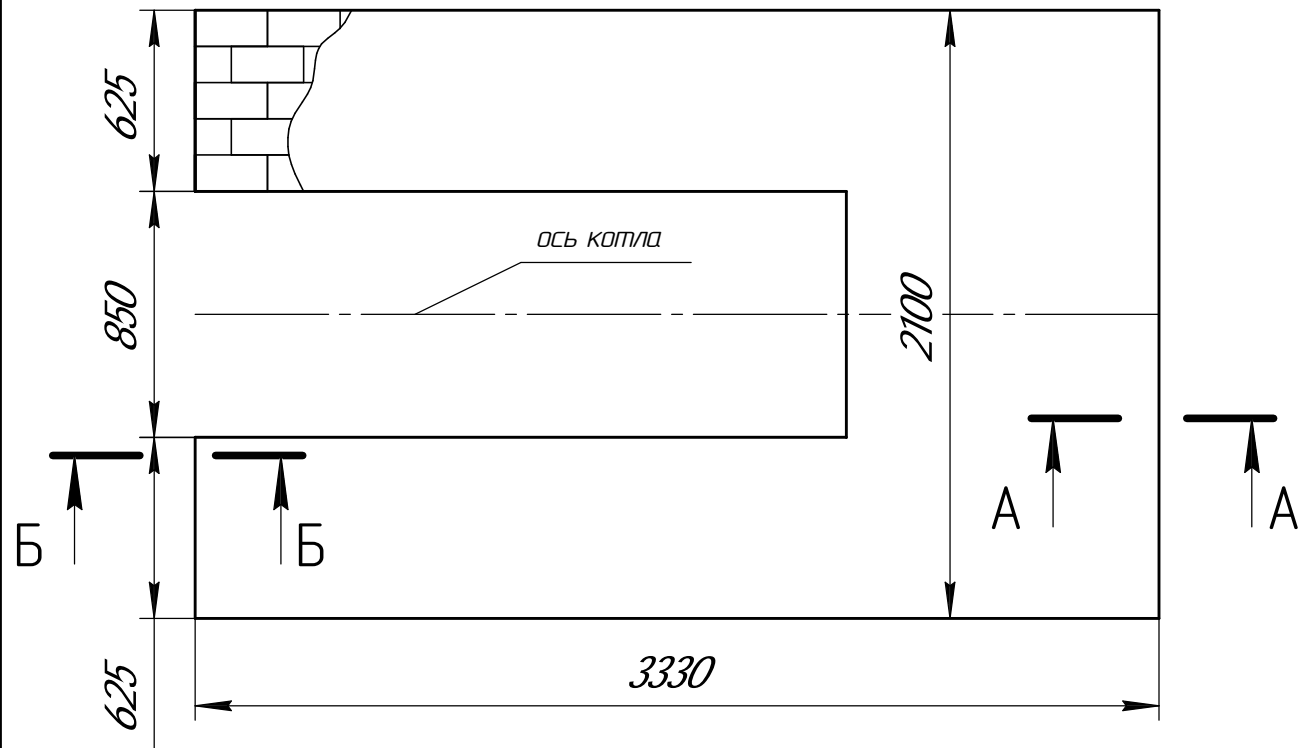

1. Размеры для справок.
2. Питатель ПТЛ-400 в комплект поставки не входит.

Перв. примен.								
Справ. №								
Подп. и дата								
Взам. инв. №								
Инв. № подл.								

Изм. Лист	№ докум.	Подп.	Дата	Котел ARCUS SOLIDA -1160K (КВМ-1,16К) Чертеж общего вида	Лит.	Масса	Масштаб
						5700	1:25
					Лист 1	Листов 2	
Н.контр.				Котел с колосниками			
Утв.							

Основание котла (рекомендуемое)

A-A(1:10)

Б-Б(1:10)

Схема строповки

Инв. № подл.	Подп. и дата
Взам. инв. №	Инв. № дубл.
Подп. и дата	

Изм.	Лист	№ докум.	Подп.	Дата	Лист
					2