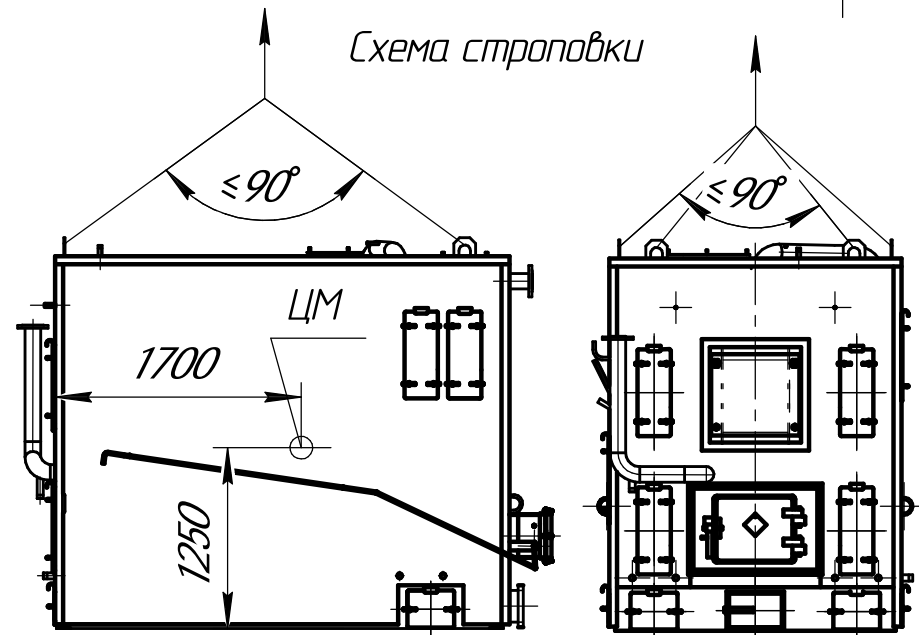

1. Размеры для справок.
2. Питатель ПТЛ-400 в комплект поставки не входит.

Перв. примен.								
Справ. №								
Подп. и дата								
Взам. инв. №								
Инв. № подл.								

Изм. Лист	№ докум.	Подп.	Дата	Котел ARCUS SOLIDA -1160K (КВМ-1,16К) Чертеж общего вида	Лит.	Масса	Масштаб
						5700	1:25
					Лист 1	Листов 2	
Н.контр.				Котел с колосниками			
Утв.							

Основание котла (рекомендуемое)

A-A(1:10)

Б-Б(1:10)

Схема строповки

Инв. № подл.	Подп. и дата
Взам. инв. №	Инв. № дубл.
Подп. и дата	

Изм.	Лист	№ докум.	Подп.	Дата	Лист
					2